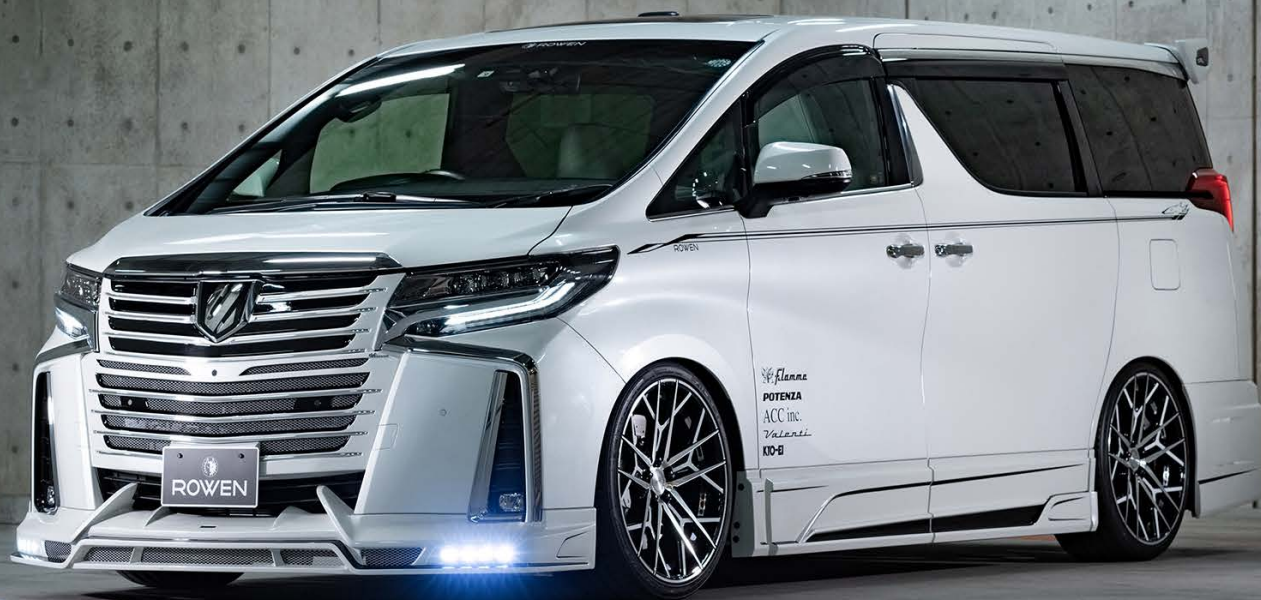

TOYOTA ALPHARD

S-grade 後期 MODEL

AGH3#W/GGH3#W/AYH30W 2018.01~

秘めた情熱を体現する、最上の煌めき

30系ヴェルファイアのカスタム熱がさらに過熱していく一方、どこか控えめで堅実志向が強い人向けのモデルという印象がある30系アルファード。しかしながら私たちROWENは、「良質を知る大人ほど自己顕示欲を表に出さず、その実、心の中では情熱をたぎらせている」ということをよく知っています。

そんな大人向けのモデルである30系アルファードの後期モデルに対し、フロントスポイラーとフロントグリルを開発しました(ともにSグレード専用)。

フロントスポイラーは敢えてヴェルファイア用のコンセプトを踏襲してデザインしました。LEDスポットランプを片側4個ずつ横並びにインストールし、その内側に小ぶりのダクトを配置。さらにセンター下部の開口部にも3連ダクトをもうけることで、リップタイプというデザインの自由度が限られるパーツながら大きなインパクトを実現しました。従来品と比較して光量を増したLEDスポットランプはシーケンシャルモードにも設定可能、アンバーカラーに調光したり、減光モードも備えるなど、様々なアレンジが可能です。

また、フロントグリルは大胆なサイズになった純正グリルの主張をさらに引き立てるデザインに。ROWENが提唱する2018年仕様のデザインを取り入れたフロントスポイラーとともに、「どこから見てもROWENのアイテム」とわかる独特の存在感を構築するのにひと役買います。

サイドパネルやサイドアンダーエクステンション、リアハーフスポイラー(以上全てSグレード専用)、リアウイング(全てのグレードに適合)は前期モデル用と共通。リアコーナーパネル(全てのグレードに適合)のような強烈に個性をアピールするパーツもラインナップしています。

2.5L、ハイブリッド、3.5Lと全てのエンジンに適合するエキゾーストシステムはチタン製の『PREMIUM01TR <<HEAT BLUE TITAN>>』とステンレス製の『PREMIUM01S』をご用意(ともに車検対応)。『PREMIUM01S』のテールピースにはステンレス製、チタン製、カーボン製の3タイプをラインナップしました。

どの製品もROWEN製リアハーフスポイラー用と純正バンパー用からお選びいただけます。敢えて30系ヴェルファイア用ボディキットに近い自己主張を持たせ、重厚感があり、それでいて派手過ぎずエレガントであることを目標に開発したこのボディキット。

ヴェルファイアと兄弟車ながらアルファードにはまた別の世界観があることを強調するものとして完成しました。

ROWEN
<http://www.rowen.co.jp>